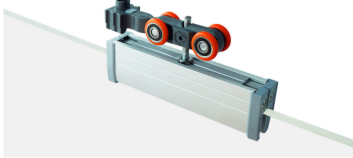

**KIT PARA PUERTAS
CORREDIZA CON
MORDAZA MINI
2MTS**

[Lee mas](#)
SKU: KITDUC
Precio: $306.055,10