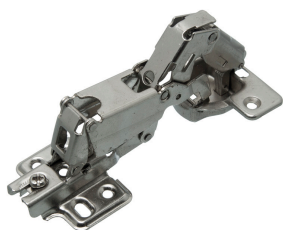

## **BISAGRA DOBLE ACCION VAIVEN ACERO INOX 4" PAR**

[Lee mas](#)

**SKU:** BRZ-5134

**Precio:** Solo Clientes  
registrados

**CIERRE MAG. CON  
PIVOT PUERTA DE  
VIDRIO DOBLE  
PUSH OPEN**

[Lee mas](#)

**SKU:** BRZ-1191

**Precio:** Solo Clientes  
registrados

**CIERRE MAG. CON  
PIVOT PUERTA DE  
VIDRIO SIMPLE  
PUSH OPEN**

[Lee mas](#)

**SKU:** BRZ-1190

**Precio:** Solo Clientes  
registrados

**BISAGRA  
CAZOLETA PUSH  
OPEN CODO 0  
RETEN METALICO  
( PAR )**

[Lee mas](#)

**SKU:** BC-180-0

**Precio:** Solo Clientes  
registrados

**BISAGRA  
CAZOLETA 165"**

[Lee mas](#)

**SKU:** BC-165

**Precio:** Solo Clientes  
registrados

**BISAGRA  
CAZOLETA 35MM  
CIERRE LENTO  
CODO 9 CLIP**