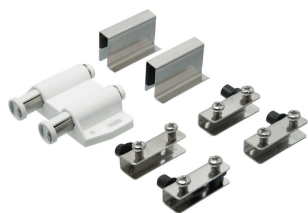

## **BISAGRA LIBRO 1 1/2\" HIERRO BRONCEADO (PAR)**

[Lee mas](#)

**SKU:** BRZ-5515

**Precio:** Solo Clientes  
registrados

## **BISAGRA DOBLE ACCION VAIVEN ACERO INOX 4" PAR**

[Lee mas](#)

**SKU:** BRZ-5134

**Precio:** Solo Clientes  
registrados

**CIERRE MAG. CON  
PIVOT PUERTA DE  
VIDRIO DOBLE  
PUSH OPEN**

[Lee mas](#)

**SKU:** BRZ-1191