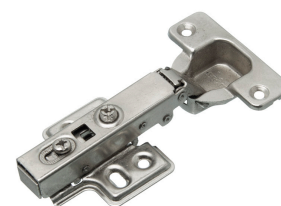

**Precio:** Solo Clientes  
registrados

**CIERRE MAG. CON  
PIVOT PUERTA DE  
VIDRIO SIMPLE  
PUSH OPEN**

[Lee mas](#)

**SKU:** BRZ-1190

**Precio:** Solo Clientes  
registrados

**BISAGRA  
CAZOLETA PUSH  
OPEN CODO 0  
RETEN METALICO  
( PAR )**

[Lee mas](#)

**SKU:** BC-180-0

**Precio:** Solo Clientes  
registrados

**BISAGRA  
CAZOLETA 165"**

[Lee mas](#)

**SKU:** BC-165

**Precio:** Solo Clientes  
registrados

**BISAGRA  
CAZOLETA 35MM  
CIERRE LENTO  
CODO 9 CLIP**

[Lee mas](#)

**SKU:** BC-155-9

**Precio:** Solo Clientes  
registrados

**BISAGRA  
CAZOLETA 35MM  
CIERRE LENTO  
CODO 0 CLIP**

[Lee mas](#)

**SKU:** BC-155-0

**Precio:** Solo Clientes  
registrados

**BISAGRA  
CAZOLETA 35MM  
CODO 9**